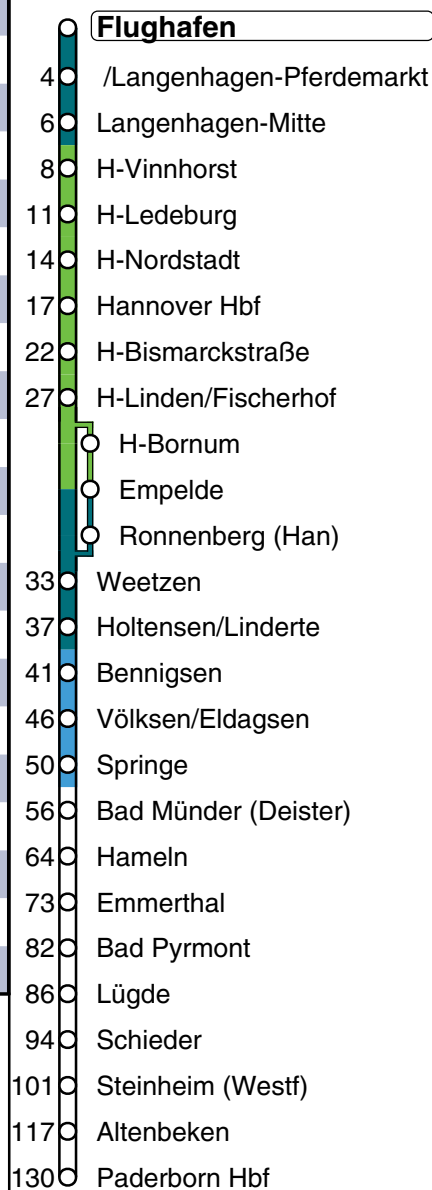

# Flughafen

gültig / valid / valable: 10.12.2023 - 14.12.2024

## S 5 Hannover Hbf - Weetzen - Hameln - Bad Pyrmont - Altenbeken - Paderborn Hbf

🕒	Montag - Freitag	Samstag	Sonntag
00	06a 36bd	06a 36a	06a 36a
01	06a 36a	06a 36a	06a 36a
02	09a	09a	09a
03	06a	06a	06a
04	06a 36R	06a 36	06a 36a
05	06c 36RZ	06a 36Z	06a 36a
06	06c 36Z	06b 36	06a 36Z
07	06b 36Z	06b 36	06a 36Z
08	06b 36Z	06b 36Z	06a 36Z
09	06b 36Z	06b 36Z	06a 36Z
10	06b 36Z	06b 36Z	06a 36Z
11	06b 36Z	06b 36Z	06a 36Z
12	06c 36Z	06b 36Z	06a 36Z
13	06b 36Z	06b 36Z	06a 36Z
14	06b 36Z	06b 36Z	06a 36Z
15	06c 36Z	06b 36Z	06b 36Z
16	06c 36Z	06b 36Z	06b 36Z
17	06c 36Z	06b 36Z	06b 36Z
18	06b 36Z	06b 36Z	06b 36Z
19	06b 36Z	06b 36Z	06b 36Z
20	06b 36Z	06b 36Z	06a 36Z
21	06b 36	06a 36Z	06a 36Z
22	06a 36Dc 36TZ	06a 36Z	06a 36c
23	06a 36Eb 36Lc	06a 36c	06a 36b
00			
01			

Linienvverlauf,  
ca. Fahrzeit, Haltestellen mit Linien

D = nur montags bis donnerstags, nicht am 28.03.; 30.04.; 08., 29.05.; 02., 31.10.

E = nur freitags, auch am 30.04.; 08.05.; 02., 30.10.

F = nur montags bis donnerstags, nicht am 30.04.; 08.05.; 02., 30.10.

R = auch am 31.10.

S = nicht am 31.03.

T = nur freitags, auch am 28.03.; 30.04.; 08., 29.05.; 02., 30.10.

Z = Der erste Zugteil verkehrt ab Hameln weiter als S5 nach Paderborn Hbf

a = bis Hannover Hbf

b = bis Hameln